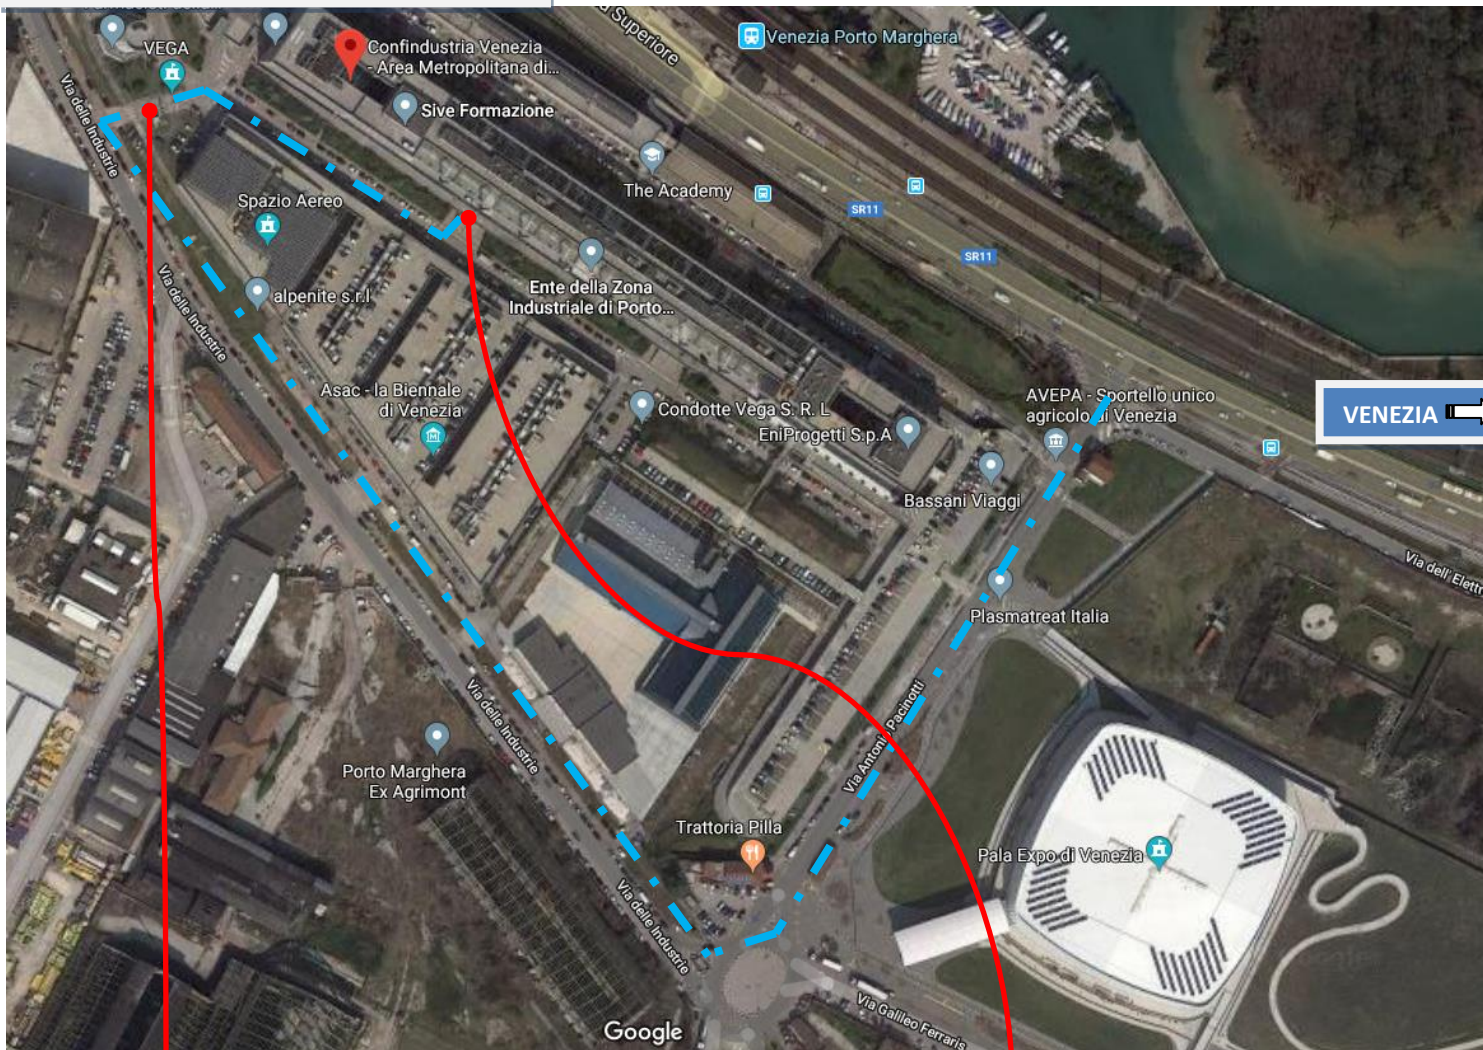

Indicazioni stradali per:

Sede di Venezia

Via delle Industrie, 19
30175 Venezia Marghera
Parco Scientifico Tecnologico Vega,
Edificio Lybra
Tel. 041 5499111

Google Maps

<https://goo.gl/maps/9AddJ9TfrWn>

Ingresso VEGA 1

Ingresso nostro park interrato riservato

In prossimità della Torre Hammon - VEGA

Per chi non trovi parcheggio al nostro Park interrato, è possibile parcheggiare nei parcheggi esterni sulla strada. **Non utilizzabili gratuitamente i parcheggi nelle zone tetto.**

Si ricorda di ritirare il ticket del parcheggio all'ingresso con sbarra del Vega 1. Il ticket verrà smarcato dal nostro personale nell'area accoglienza.