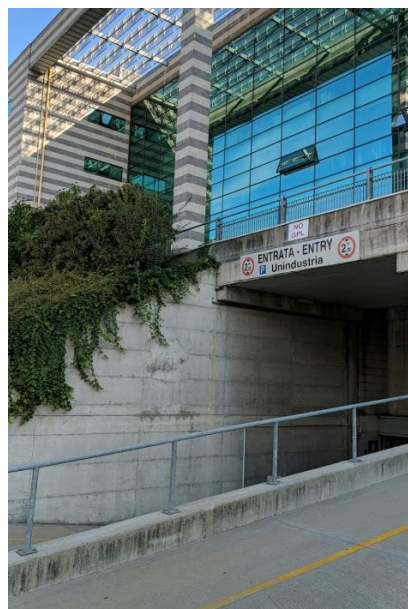

Indicazioni stradali per:

Sede di Venezia

Via delle Industrie, 19
30175 Venezia Marghera
Parco Scientifico Tecnologico Vega,
Edificio Lybra
Tel. 041 5499111

Google Maps

<https://goo.gl/maps/9AddJ9TfrWn>

Ingresso VEGA 1

Ingresso nostro park interrato riservato

In prossimità della Torre Hammon - VEGA

Per chi non trovi parcheggio al nostro Park interrato, è possibile parcheggiare nei parcheggi esterni sulla strada. **Non utilizzabili gratuitamente i parcheggi nelle zone tetto.**

Si ricorda di ritirare il ticket del parcheggio all'ingresso con sbarra del Vega 1. Il ticket verrà smarcato dal nostro personale nell'area accoglienza.