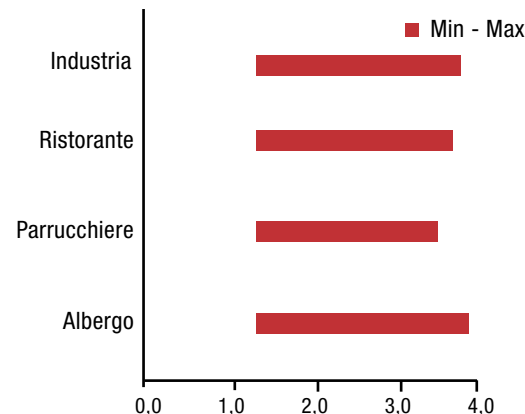

+8,8%

Industria Alimentare (3.000 m3/anno)

6.839

Industria Alimentare (3.000 m3/anno)

+ 8,7%

Veneto

La spesa nei capoluoghi nel 2013 (valore indice, media Italia = 100)

Verona	69
Vicenza	103
Belluno	90
Treviso	91
Venezia	71
Padova	87
Rovigo	147

Qualità del servizio (valori da 10 a 100)

Verona	84
Vicenza	70
Belluno	48
Treviso	62
Venezia	50
Padova	68
Rovigo	65

Attrattività territoriale (posizionamento del capoluogo)

Verona	7°
Vicenza	36°
Belluno	55°
Treviso	37°
Venezia	35°
Padova	25°
Rovigo	78°