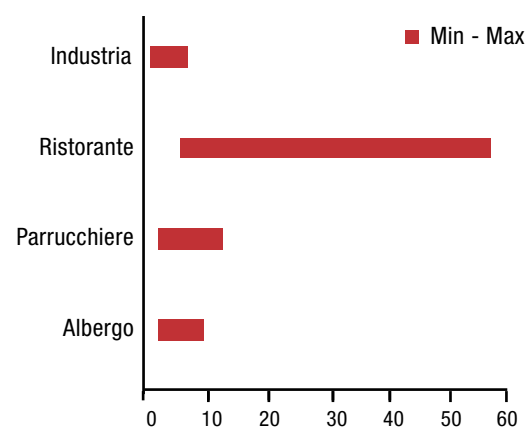

Parrucchiere (70 mq)

+ 1,5%

Ristorante (180 mq)

- 5,9%

Industria (3.000 mq)

+ 6,2%

Le differenze provinciali (minimo - massimo, euro/mq)

Veneto

La spesa nei capoluoghi nel 2014 (valore indice, media Italia =100)

Verona	84
Vicenza	92
Belluno	60
Treviso	nd
Venezia	200
Padova	94
Rovigo	78

Qualità del servizio (valori da 10 a 100)

Verona	28
Vicenza	51
Belluno	43
Treviso	29
Venezia	75
Padova	75
Rovigo	39

Attrattività territoriale (posizionamento del capoluogo)

Verona	55°
Vicenza	33°
Belluno	19°
Treviso	nd
Venezia	63°
Padova	6°
Rovigo	40°

IL SERVIZIO IDRICO INTEGRATO

Unioncamere Veneto e REF Ricerche presentano i dati sulla spesa

Qualità del servizio (valori da 10 a 100)

Verona	84
Vicenza	70
Belluno	48
Treviso	62
Venezia	50
Padova	68
Rovigo	65

Attrattività territoriale (posizionamento del capoluogo)

Verona	7°
Vicenza	36°
Belluno	55°
Treviso	37°
Venezia	35°
Padova	25°
Rovigo	78°