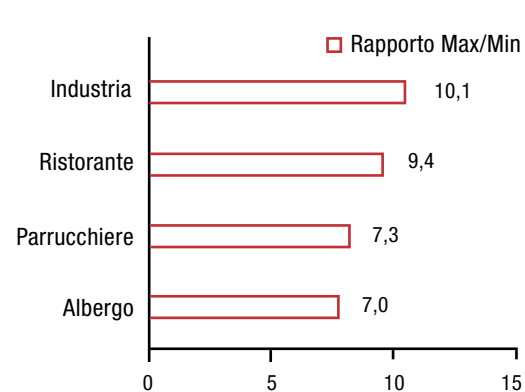

Parrucchiere (70 mq)

+ 1,5%

Ristorante (180 mq)

- 5,9%

Industria (3.000 mq)

+ 6,2%

Le differenze provinciali (minimo - massimo, euro/mq)

Veneto

La spesa nei capoluoghi nel 2014 (valore indice, media Italia =100)

Verona	84
Vicenza	92
Belluno	60
Treviso	nd
Venezia	200
Padova	94
Rovigo	78

Qualità del servizio (valori da 10 a 100)

Verona	28
Vicenza	51
Belluno	43
Treviso	29
Venezia	75
Padova	75
Rovigo	39

Attrattività territoriale (posizionamento del capoluogo)

Verona	55°
Vicenza	33°
Belluno	19°
Treviso	nd
Venezia	63°
Padova	6°
Rovigo	40°

IL SERVIZIO IDRICO INTEGRATO

Unioncamere Veneto e REF Ricerche presentano i dati sulla spesa

Qualità del servizio (valori da 10 a 100)

Verona	84
Vicenza	70
Belluno	48
Treviso	62
Venezia	50
Padova	68
Rovigo	65

Attrattività territoriale (posizionamento del capoluogo)

Verona	7°
Vicenza	36°
Belluno	55°
Treviso	37°
Venezia	35°
Padova	25°
Rovigo	78°