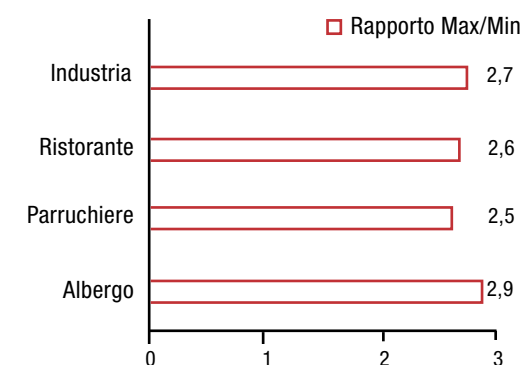

+8,8%

Industria Alimentare (3.000 m3/anno)

6.839

Industria Alimentare (3.000 m3/anno)

+ 8,7%

Veneto

La spesa nei capoluoghi nel 2013 (valore indice, media Italia = 100)

Verona	69
Vicenza	103
Belluno	90
Treviso	91
Venezia	71
Padova	87
Rovigo	147

Qualità del servizio (valori da 10 a 100)

Verona	84
Vicenza	70
Belluno	48
Treviso	62
Venezia	50
Padova	68
Rovigo	65

Attrattività territoriale (posizionamento del capoluogo)

Verona	7°
Vicenza	36°
Belluno	55°
Treviso	37°
Venezia	35°
Padova	25°
Rovigo	78°